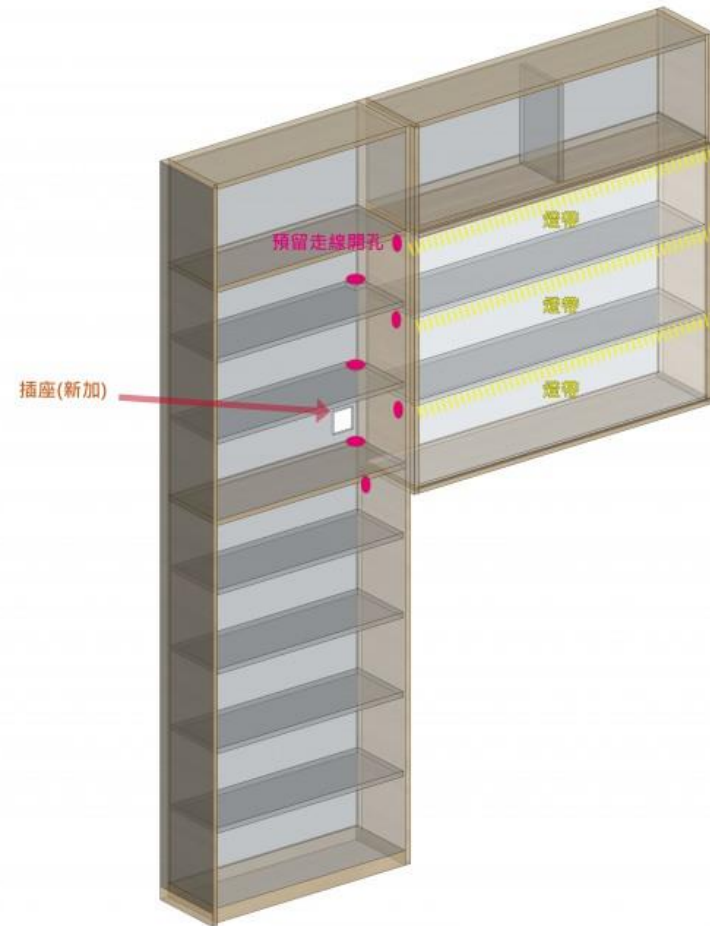

No. 18 Hanoi Road, Tsim Sha Tsui, Kowloon

Royal Palms California Garden Wo Sang Wai, San Tin, Yuen Long

Sceneway Garden Lam Tin, Kwun Tong, Kowloon

小房組合櫃

傢俬見光面料
Formica 5264
Formica EGFC5264NT

Formica 7197
Formica EGFC0949

黑板
Formica D8205

小房組合櫃

客飯廳組合櫃

傢俬見光面料
Formica 8844NT
Formica EGFC8844NT

Formica 7197
Formica EGFC0949

玻璃櫃內見光
Formica 0949
Formica EGFC0949

客飯廳組合櫃

廚房高櫃

傢俬見光面料
Formica 9005
Formica EGFC9005NT

廚房高櫃

傢俬見光面料
Formica 9005
Formica EGFC9005NT