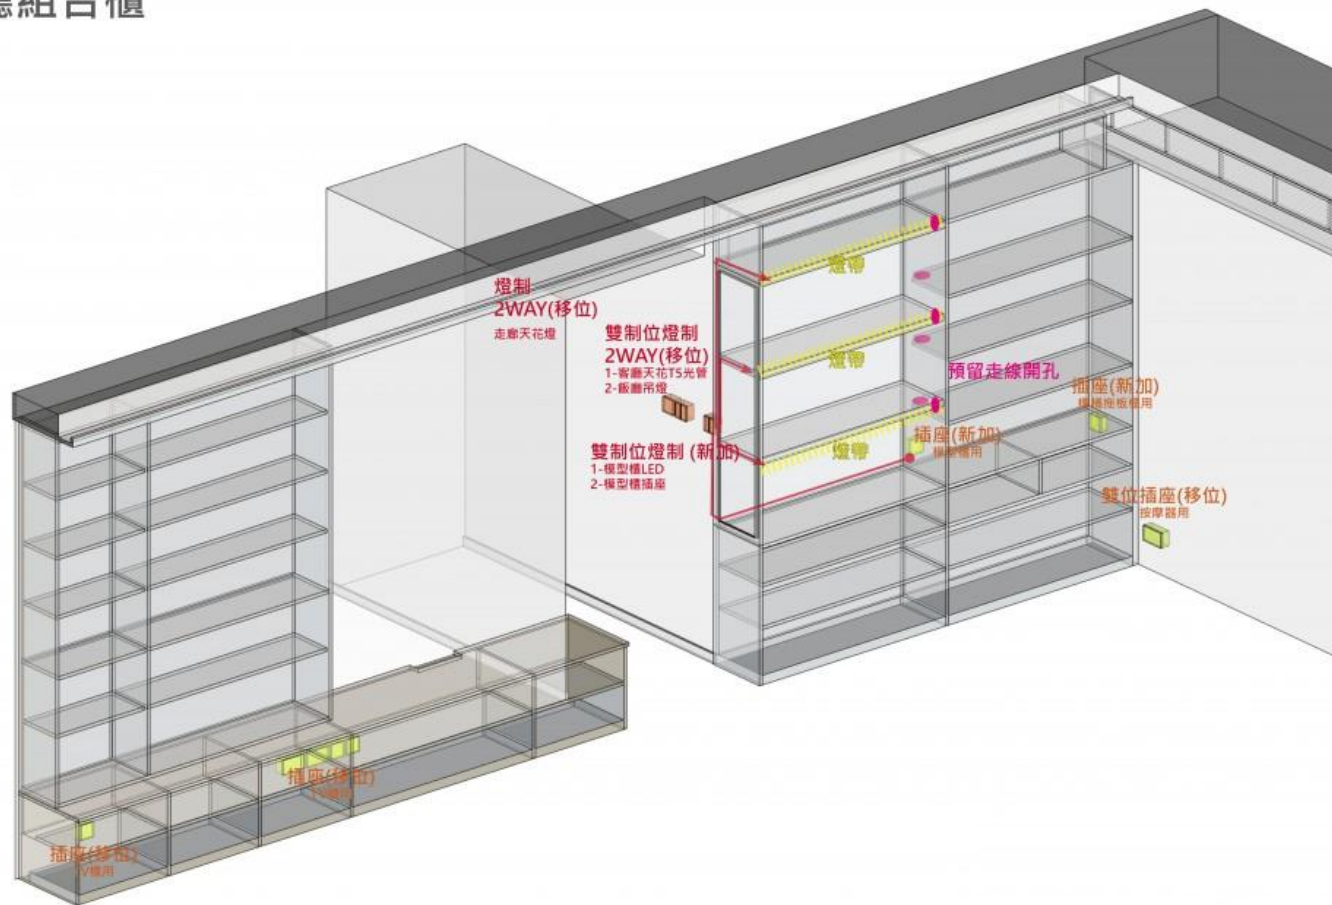

黑板
Formica D8205

小房組合櫃

客飯廳組合櫃

傢俬見光面料
Formica 8844NT
Formica EGFC8844NT

Formica 7197
Formica EGFC0949

玻璃櫃內見光
Formica 0949
Formica EGFC0949

客飯廳組合櫃

廚房高櫃

傢俬見光面料
Formica 9005
Formica EGFC9005NT

廚房高櫃

傢俬見光面料
Formica 9005
Formica EGFC9005NT